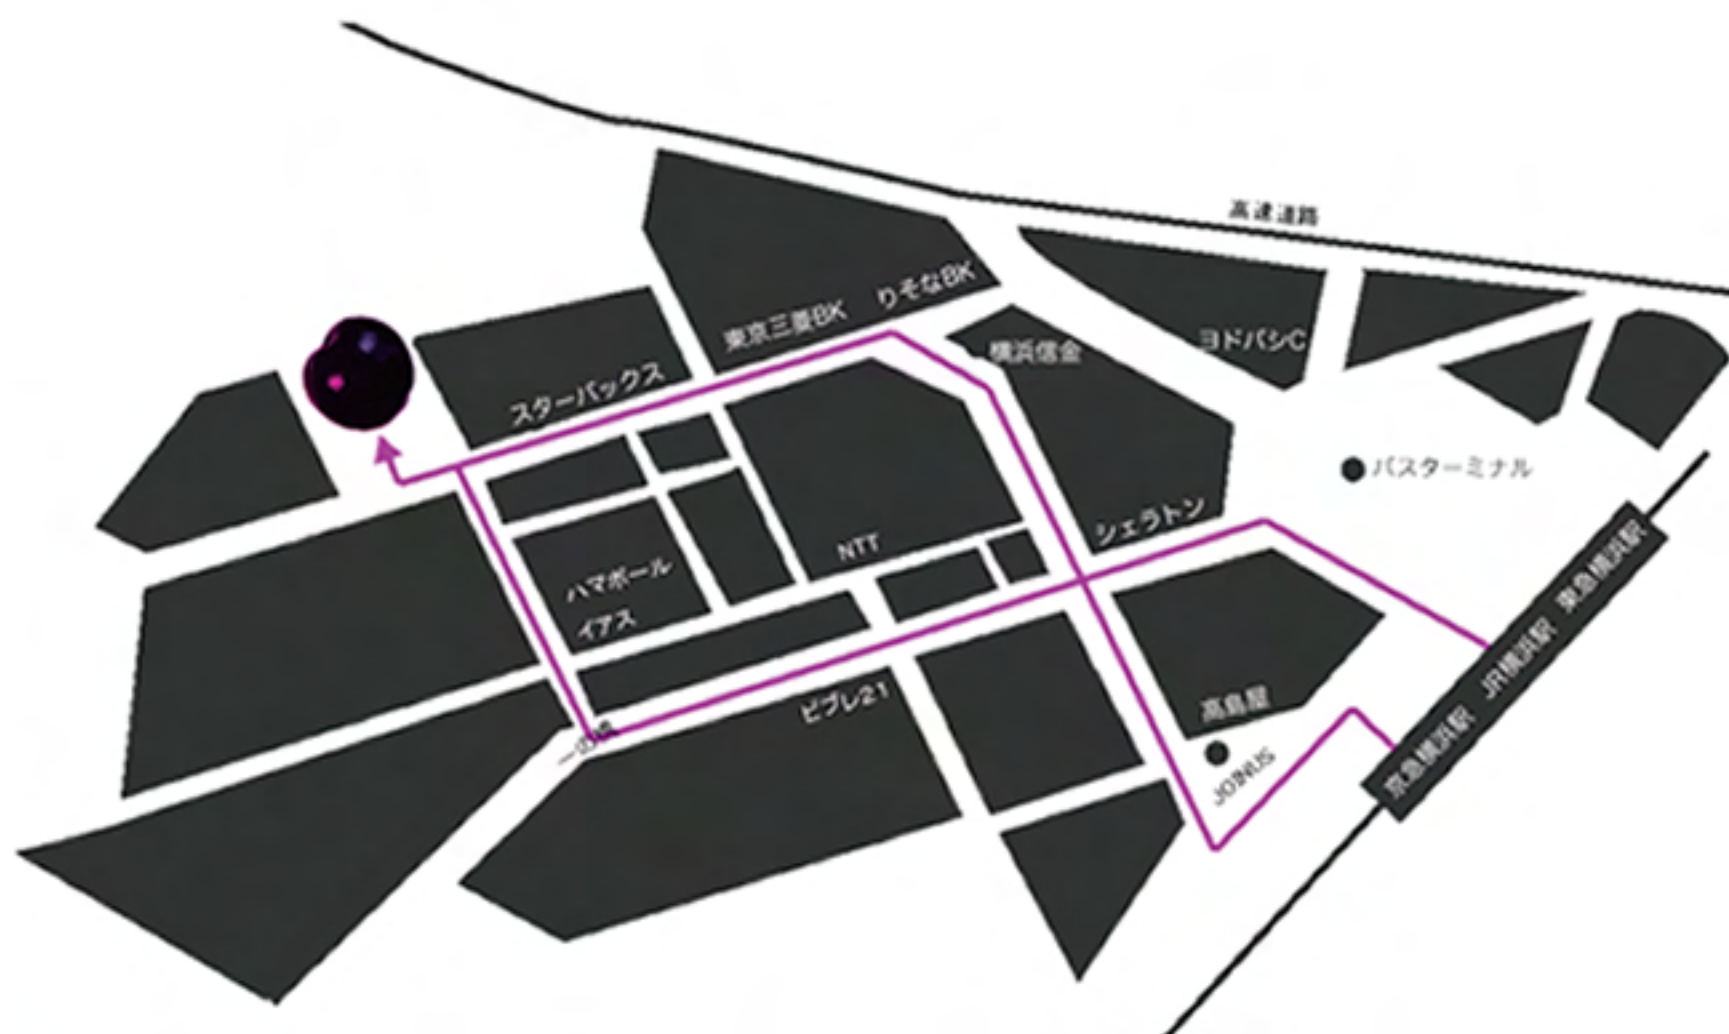

## 地図

駅からの道順 : 横浜駅西口(中央改札)を出て左へ。高島屋の角を左折、大きな通りを直進。3つめの信号「一の橋」を右折。橋を渡って直進、最初の左角にPLUMM  
右手先に見える ハマボール イアスの先を右折、最初の交差点の左角。

交通 : JR新横浜駅より地下鉄で10分。  
羽田空港よりバスで30分。  
成田空港よりタクシーで1時間30分。  
首都高速道路横羽線 横浜西口ランプより車で1分。  
東名高速道路横浜町田インターより車で30分。

住所 : 220-0004 横浜市西区北幸2-9-1  
HOTEL PLUMM/COSMO Y.

ご連絡 : 045-314-3111